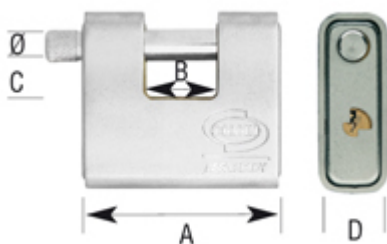

## Candado Blindado llaves iguales de 80

**Artículo:** L-211-80-KA2

**EAN-13:** 8014017828481

**URL:** [at.com.es/p/1018982](http://at.com.es/p/1018982)

**Marca:** Corbin

8014017828481

- Cuerpo de latón macizo.
- Protegido por una coraza de acero cementado y cromoplateado.
- Incluye 2 llaves.
- En caja de cartón individual.

### Características

Medidas	Ancho de 81 mm. Llave tipo KA2
Ø arco (mm)	11
B - Ancho del arco (mm)	30
C - Alto del arco (mm)	15
D - Grosor del candado (mm)	29