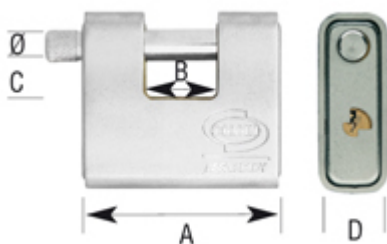

Candado Blindado llaves iguales de 80

Artículo: L-211-80-KA2

EAN-13: 8014017828481

URL: at.com.es/p/1018982

Marca: Corbin

8014017828481

- Cuerpo de latón macizo.
- Protegido por una coraza de acero cementado y cromoplateado.
- Incluye 2 llaves.
- En caja de cartón individual.

Características

Medidas	Ancho de 81 mm. Llave tipo KA2
Ø arco (mm)	11
B - Ancho del arco (mm)	30
C - Alto del arco (mm)	15
D - Grosor del candado (mm)	29

Tarifa

Unidad de precio	envase
Cantidad mínima	1
Condicionante de compra	Múltiplos de 1