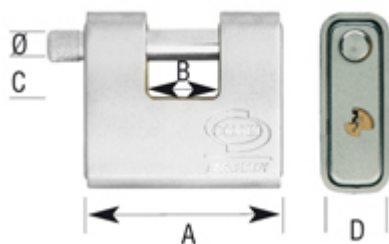

8014017828528

Candado Blindado llaves iguales de 90

Artículo: L-211-90-KA1

EAN-13: 8014017828528

URL: at.com.es/p/1018982

Marca: Corbin

- Cuerpo de latón macizo.
- Protegido por una coraza de acero cementado y cromoplateado.
- Incluye 2 llaves.
- En caja de cartón individual.

Características

Medidas	Ancho de 91 mm. Llave tipo KA1
Ø arco (mm)	12
B - Ancho del arco (mm)	36
C - Alto del arco (mm)	19
D - Grosor del candado (mm)	29

Tarifa

Unidad de precio	envase
Cantidad mínima	1
Condicionante de compra	Múltiplos de 1

Datos packaging

Cantidad de contenido	1,00
Unidad de contenido	Pieza
Producto empaquetado: peso (kg)	1,00

Datos logísticos

Unidades contenidas en un embalaje	6
País de origen	Italia
Disponible en dropshipping	si