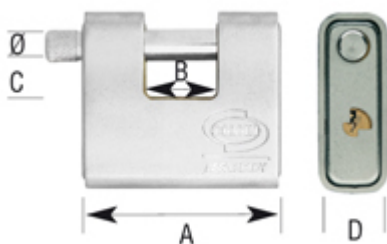

## Candado Blindado llaves iguales de 90

**Artículo:** L-211-90-KA1

**EAN-13:** 8014017828528

**URL:** [at.com.es/p/1018982](http://at.com.es/p/1018982)

**Marca:** Corbin

8014017828528

- Cuerpo de latón macizo.
- Protegido por una coraza de acero cementado y cromoplateado.
- Incluye 2 llaves.
- En caja de cartón individual.

### Características

Medidas	Ancho de 91 mm. Llave tipo KA1
Ø arco (mm)	12
B - Ancho del arco (mm)	36
C - Alto del arco (mm)	19
D - Grosor del candado (mm)	29