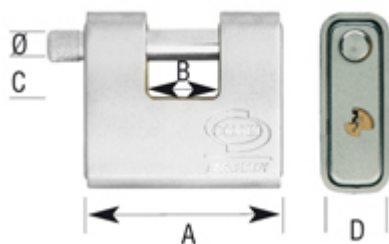

## Candado Blindado llaves iguales de 90

**Artículo:** L-211-90-KA2

**EAN-13:** 8014017828535

**URL:** [at.com.es/p/1018982](http://at.com.es/p/1018982)

**Marca:** Corbin

- Cuerpo de latón macizo.
- Protegido por una coraza de acero cementado y cromoplateado.
- Incluye 2 llaves.
- En caja de cartón individual.

### Características

Medidas	Ancho de 91 mm. Llave tipo KA2
Ø arco (mm)	12
B - Ancho del arco (mm)	36
C - Alto del arco (mm)	19
D - Grosor del candado (mm)	29