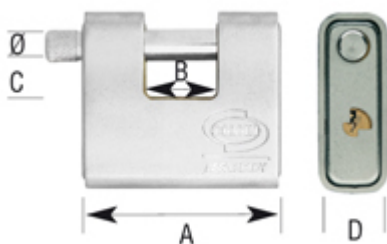

## Candado Blindado llaves iguales de 90

**Artículo:** L-211-90-KA2

**EAN-13:** 8014017828535

**URL:** [at.com.es/p/1018982](http://at.com.es/p/1018982)

**Marca:** Corbin

8014017828535

- Cuerpo de latón macizo.
- Protegido por una coraza de acero cementado y cromoplateado.
- Incluye 2 llaves.
- En caja de cartón individual.

### Características

Medidas	Ancho de 91 mm. Llave tipo KA2
Ø arco (mm)	12
B - Ancho del arco (mm)	36
C - Alto del arco (mm)	19
D - Grosor del candado (mm)	29