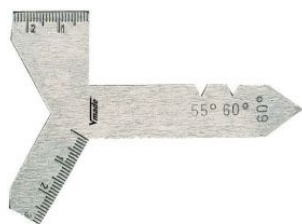

Plantilla universal afilado de
brocas

at.com.es/p/1018271