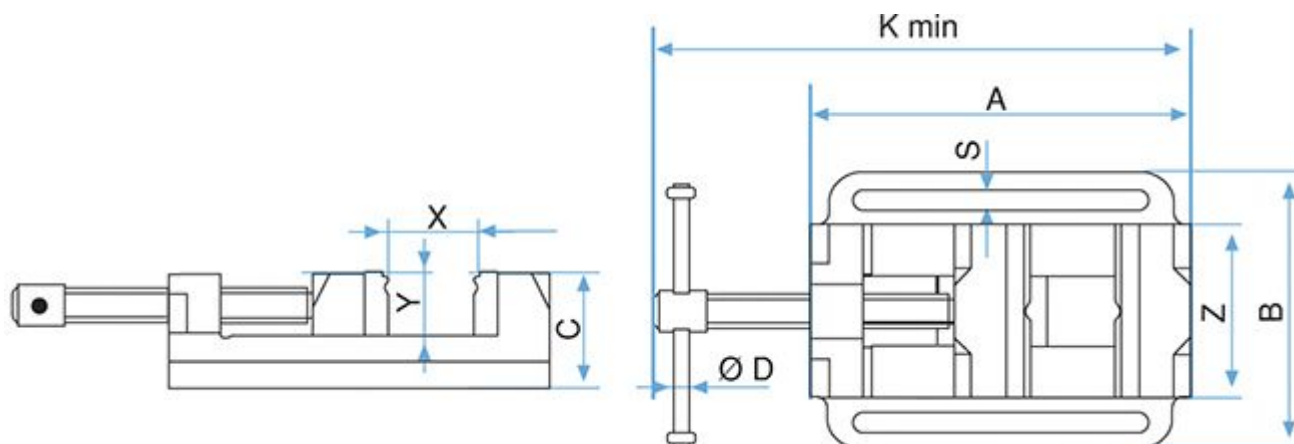

## Mordaza Taladro .125

Artículo: 60220050125

EAN-13: 8695544220049

URL: [at.com.es/p/1019125](http://at.com.es/p/1019125)

Marca: Kanca

8695544220049

- Diseño robusto y resistente que la hace ideal para la mayoría de operaciones de taladrado, roscado y escariado.
- Cuerpo y partes móviles de hierro fundido.
- Bocas de acero aleado endurecido, pulidas.
- Mordaza prismática para la sujeción de redondos en horizontal y vertical.

### MEDIDAS:

- A-B-C = Largo, Ancho y Alto del cuerpo (en mm).
- Z-Y-X = Ancho, Alto y Apertura de la boca(en mm).
- K = Largo total mínimo (en mm).
- S = Agujero sujeción (en mm).
- Ø D = Diámetro de manivela (en mm).

**Mordaza para taladro**

---

**Características**

|  |              |
|--|--------------|
| Boca (mm)                                  | 125          |
| Largo * Ancho * Alto del cuerpo (en mm)    | 225x186x68   |
| Ancho * Alto * Apertura de la boca (en mm) | 125x32,5x125 |
| Largo total mínimo (en mm)                 | 454,5        |
| Agujero sujeción (en mm)                   | 13,5         |
| Diámetro de manivela (en mm)               | 10           |

**Datos packaging**

|                                  |       |
|----------------------------------|-------|
| Cantidad de contenido            | 1,00  |
| Unidad de contenido              | Pieza |
| Producto empaquetado: peso (kg)  | 7,94  |
| Producto empaquetado: largo (cm) | 3,25  |
| Producto empaquetado: ancho (cm) | 45,50 |
| Producto empaquetado: alto (cm)  | 12,50 |