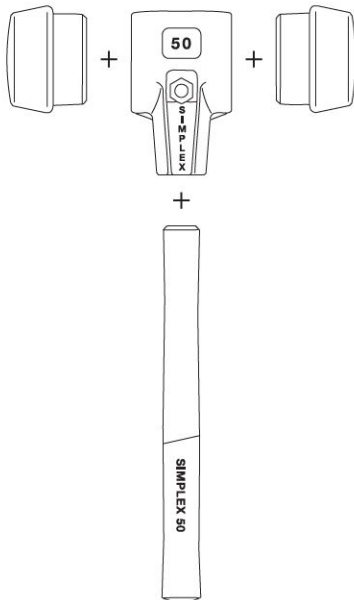

Cuerpo de aluminio para maza Simplex Ø 50 mm

Artículo: 3122.050

EAN-13: 4030618301387

URL: at.com.es/p/1019345

Marca: Halder

- Incluye tornillo y tuerca
- No montar con bocas de cobre y metal blando.
- Reduce ruidos y vibraciones.
- Ligero

Cuerpo de aluminio para mazas Simplex de fácil y rápida sujeción del mango y las bocas mediante tornillo central (incluido tornillo y tuerca) muy ligero para un mejor control y precisión del impacto en piezas delicadas. - Reduce el ruido y las vibraciones. Alta resistencia a la rotura. Manguito protector del mango integrado. Sin esquirlas ni agrietamientos. Pintado epoxi.

Las bocas de cobre y de metal blando no deben montarse en cuerpos de aluminio!

SIMPLEX

SENCILLAMENTE INTELIGENTE: EL CONCEPTO SIMPLEX

1. **1** Todos los componentes pueden ser reemplazados en cualquier momento
2. **2** Bocas intercambiables con diferentes grados de dureza permiten una adaptación singular a la pieza a trabajar
3. **3** Cuerpos de acero fundido, aluminio o de fundición de acero reforzada
4. **4** Mangos de madera de alta calidad o de fibra de vidrio