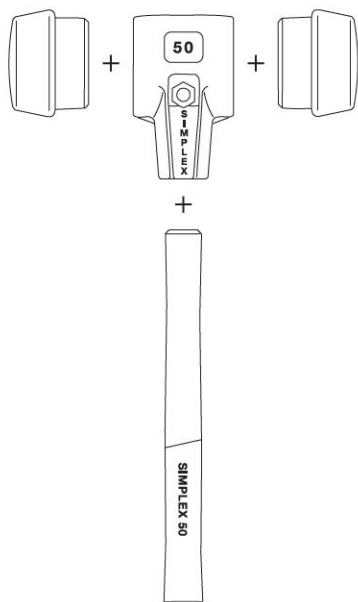

4030618301394

Cuerpo de aluminio para maza Simplex Ø 60 mm

Artículo: 3122.060

EAN-13: 4030618301394

URL: at.com.es/p/1019345

Marca: Halder

- Incluye tornillo y tuerca
- No montar con bocas de cobre y metal blando.
- Reduce ruidos y vibraciones.
- Ligero

Cuerpo de aluminio para mazas Simplex de fácil y rápida sujeción del mango y las bocas mediante tornillo central (incluido tornillo y tuerca) muy ligero para un mejor control y precisión del impacto en piezas delicadas. - Reduce el ruido y las vibraciones. Alta resistencia a la rotura. Manguito protector del mango integrado. Sin esquirlas ni agrietamientos. Pintado epoxi.

Las bocas de cobre y de metal blando no deben montarse en cuerpos de aluminio!

SIMPLEX

SENCILLAMENTE INTELIGENTE: EL CONCEPTO SIMPLEX

1. **1** Todos los componentes pueden ser reemplazados en cualquier momento
2. **2** Bocas intercambiables con diferentes grados de dureza permiten una adaptación singular a la pieza a trabajar
3. **3** Cuerpos de acero fundido, aluminio o de fundición de acero reforzada
4. **4** Mangos de madera de alta calidad o de fibra de vidrio