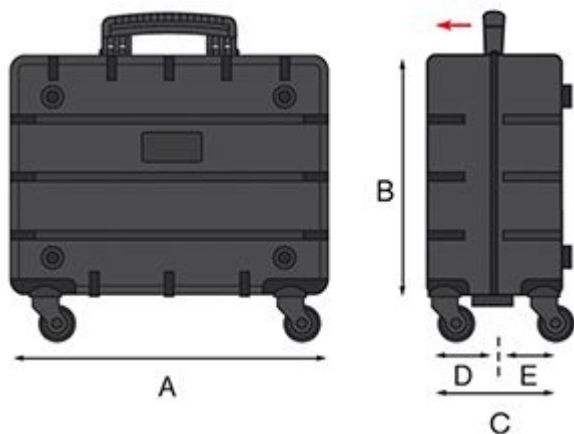

## Maleta portaherramientas con elásticos

**Artículo:** PIVOTPEL  
**EAN-13:** 8024482180847  
**URL:** [at.com.es/p/1019415](http://at.com.es/p/1019415)  
**Marca:** GT Line

- Indestructible
- Gran capacidad
- Ruedas pivotantes
- Trolley
- Cerraduras TSA

- Maleta indestructible hecha enteramente de resina HDPE - Polietileno de alta densidad.
- Un auténtico escudo contra golpes accidentales.
- De gran capacidad, ideal para técnicos que viajan en avión llevando herramientas, recambios y componentes.
- Tipo de anclaje de herramientas: cintas elásticas.
- Panel porta-documentos
- 2 cerraduras metálicas TSA con llaves
- Asa con empuñadura ergonómica y gran capacidad de carga
- Asa telescópica (trolley)
- 4 ruedas pivotante
- Apilable
- 2 paneles portaherramientas que pueden aumentar a 3

### Características

Dimensiones interiores (mm)	(A) 433 x (B) 330 x (C) 230/257 x (D) 110 x (E) 120/147
Acabado	Elásticos