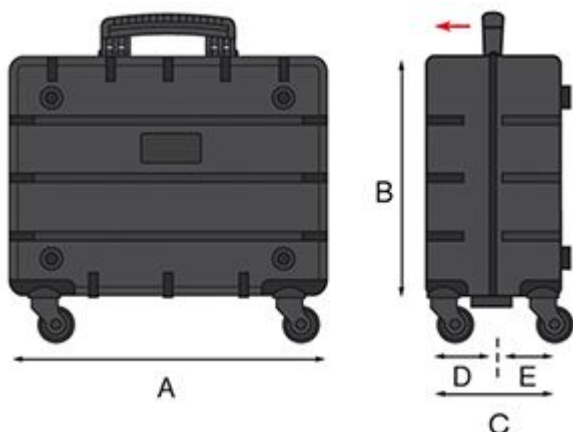

8024482180854

Maleta portaherramientas con bolsillos

Artículo: PIVOTPTS

EAN-13: 8024482180854

URL: at.com.es/p/1019445

Marca: GT Line

- Indestructible
- Gran capacidad
- Ruedas pivotantes y trolley
- Sistema PTS: bolsillos portaherramientas elásticos patentados
- Cerraduras TSA

- Maleta indestructible hecha enteramente de resina HDPE - Polietileno de alta densidad.
- Un auténtico escudo contra golpes accidentales.
- De gran capacidad, ideal para técnicos que viajan en avión llevando herramientas, recambios y componentes.
- Tipo de anclaje de herramientas: bolsillos 'Flexipouches' patentados fabricados con material elástico extra-resistente con costuras reforzadas que se adaptan con facilidad a cada herramienta.

Parte superior del bolsillo: Poliéster + Goma.

Parte inferior del bolsillo: Poliéster 100% con acabado de PVC en la parte interior.

- Panel porta-documentos
- 2 cerraduras metálicas TSA con llaves
- Asa con empuñadura ergonómica y gran capacidad de carga
- Asa telescópica (trolley)
- 4 ruedas pivotante
- Apilable
- 2 paneles portaherramientas que pueden aumentar a 3

Características

Dimensiones interiores (mm)	(A) 433 x (B) 330 x (C) 230/257 x (D) 110 x (E) 120/147
Acabado	Bolsillos

Tarifa

Unidad de precio	envase
Cantidad mínima	1
Condicionante de compra	Múltiplos de 1