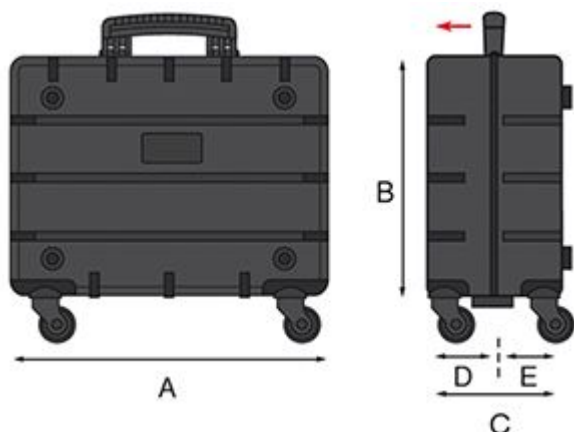

8024482180854

Maleta portaherramientas con bolsillos

Artículo: PIVOTPTS

EAN-13: 8024482180854

URL: at.com.es/p/1019445

Marca: GT Line

- Indestructible
- Gran capacidad
- Ruedas pivotantes y trolley
- Sistema PTS: bolsillos portaherramientas elásticos patentados
- Cerraduras TSA

- Maleta indestructible hecha enteramente de resina HDPE - Polietileno de alta densidad.
- Un auténtico escudo contra golpes accidentales.
- De gran capacidad, ideal para técnicos que viajan en avión llevando herramientas, recambios y componentes.
- Tipo de anclaje de herramientas: bolsillos 'Flexipouches' patentados fabricados con material elástico extra-resistente con costuras reforzadas que se adaptan con facilidad a cada herramienta.

Parte superior del bolsillo: Poliéster + Goma.

Parte inferior del bolsillo: Poliéster 100% con acabado de PVC en la parte interior.

- Panel porta-documentos
- 2 cerraduras metálicas TSA con llaves
- Asa con empuñadura ergonómica y gran capacidad de carga
- Asa telescópica (trolley)
- 4 ruedas pivotante
- Apilable
- 2 paneles portaherramientas que pueden aumentar a 3

Características

Dimensiones interiores (mm)	(A) 433 x (B) 330 x (C) 230/257 x (D) 110 x (E) 120/147
Acabado	Bolsillos

Tarifa

Unidad de precio	envase
Cantidad mínima	1
Condicionante de compra	Múltiplos de 1