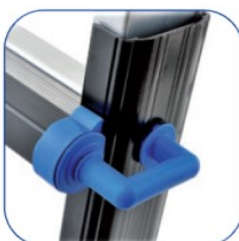

Escalera muy versátil gracias a sus múltiples configuraciones de uso: 4 escaleras en 1 sola. Su tamaño reducido cuando está cerrada la hace perfecta para transportar en el maletero del coche. Su fabricación en aluminio y sus ruedas incorporadas la hacen ligera y muy manejable. Certificada según la normativa EN131-4 con capacidad garantizada de 150 kg de carga. Pies fabricados de dos componentes para una mayor durabilidad y antideslizamiento. Además las secciones interiores también cuentan con pies antideslizamiento para poder usar los tramos internos de forma independiente. Estructura sólida de aluminio reforzado para mayor resistencia a la torsión y a la carga. Largueros internos de 73x26 mm de aluminio extruido especiales con cámara y ranuras de resistencia en todo el perfil. Articulación de acero prensado con ranura de refuerzo y bloqueo automático en tres posiciones fijas. Sistema de seguridad semiautomático que bloquea la bisagra y evita la apertura o cierre de la escalera. Peldaños de 30x30 mm con ranuras antideslizantes. Gancho de fijación de acero, recubierto de plástico para mayor robustez y resistencia.

### Articulación de acero prensado

Con nervio de refuerzo y ensamblada directamente sobre el peldaño, sin usar remaches para no debilitar la estructura del perfil.

### Pomo de la articulación en aluminio

Ergonómico y con bloqueo automático en 3 posiciones.

### Gancho de acero

Recubierto de plástico de alta calidad para un manejo más cómodo y mejor ajuste para reducir la holgura entre tramos.