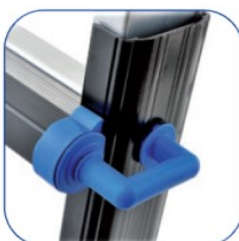

Escalera muy versátil gracias a sus múltiples configuraciones de uso: 4 escaleras en 1 sola. Su tamaño reducido cuando está cerrada la hace perfecta para transportar en el maletero del coche. Su fabricación en aluminio y sus ruedas incorporadas la hacen ligera y muy manejable. Certificada según la normativa EN131-4 con capacidad garantizada de 150 kg de carga. Pies fabricados de dos componentes para una mayor durabilidad y antideslizamiento. Además las secciones interiores también cuentan con pies antideslizamiento para poder usar los tramos internos de forma independiente. Estructura sólida de aluminio reforzado para mayor resistencia a la torsión y a la carga. Largueros internos de 73x26 mm de aluminio extruido especiales con cámara y ranuras de resistencia en todo el perfil. Articulación de acero prensado con ranura de refuerzo y bloqueo automático en tres posiciones fijas. Sistema de seguridad semiautomático que bloquea la bisagra y evita la apertura o cierre de la escalera. Peldaños de 30x30 mm con ranuras antideslizantes. Gancho de fijación de acero, recubierto de plástico para mayor robustez y resistencia.

Articulación de acero prensado

Con nervio de refuerzo y ensamblada directamente sobre el peldaño, sin usar remaches para no debilitar la estructura del perfil.

Pomo de la articulación en aluminio

Ergonómico y con bloqueo automático en 3 posiciones.

Gancho de acero

Recubierto de plástico de alta calidad para un manejo más cómodo y mejor ajuste para reducir la holgura entre tramos.

Pies de 2 componentes

La parte de contacto con el suelo es de caucho SBS que garantiza un alto agarre. Además, viene con un juego de ruedas para un transporte más sencillo.