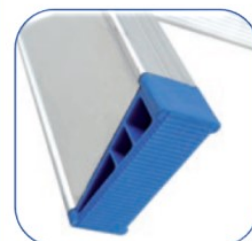

Los pies de los tramos interiores

También son antideslizantes para permitir el uso de las secciones internas como escalera independiente.