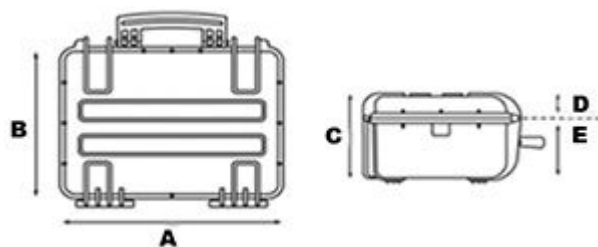

## Maleta estanca con espuma interior EXPLORER 7726

Artículo: 7726.B

EAN-13: 8024482180502

URL: [at.com.es/p/1019736](http://at.com.es/p/1019736)

Marca: GT Line

8024482180502

- A prueba de golpes
  - A prueba de aplastamiento
  - A prueba de agua - Certificado IP67 - Hermética hasta 10m
  - A prueba de polvo y arena
  - A prueba de productos corrosivos
  - A prueba de cambios de presión
  - Tolerancia temperaturas: -33°C / +90°C
  - Material de alta densidad resina de plástico (polipropileno enriquecido)
  - Apilables, incluso con modelos de diferentes tamaños
  - Disponibles en varios colores
  - Diseñada para aplicaciones militares
  - Varios sitios para poner candados para máxima seguridad
  - Válvula para ajustar la presión interna en caso de repentinos cambios de altura o temperatura
  - Juntas de neopreno para una estanqueidad total
  - Cierres de fuerte presión grandes y seguros
  - Soportes para mantener la maleta de pie mientras la tapa está abierta
  - Bisagras de metal reforzado a prueba de corrosión
  - Asa robusta y ergonómica
  - Etiqueta para nombre y dirección
- 
- Colores naranja y verde militar disponibles bajo demanda.
  - Interior disponible con varias capas de espuma microperforada para fácil adaptación de cualquier objeto o vacío.
- 
- Incluye ruedas y dos asas laterales para un fácil transporte.

**Características**

Dimensiones interiores (mm)	(A) 770 x (B) 580 x (C) 265 x (D) 90 x (E) 175
Dimensiones exteriores (mm)	836 x 641 x 304
Material interior	Espuma

**Dimensiones**

Peso artículo (kg)	12,60
--------------------	-------

**Tarifa**

Unidad de precio	envase
Cantidad mínima	1
Condicionante de compra	Múltiplos de 1

**Datos packaging**

Cantidad de contenido	1,00
Unidad de contenido	Pieza
Producto empaquetado: peso (kg)	12,60
Presentación	Granel