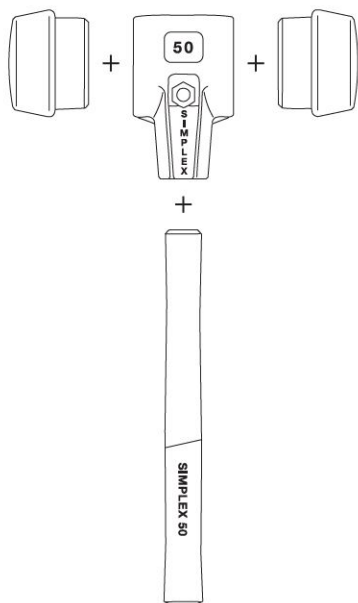

## Cuerpo de acero fundido para maza Simplex Ø 40 mm

**Artículo:** 3011.040

**EAN-13:** 4030618301301

**URL:** [at.com.es/p/1019871](http://at.com.es/p/1019871)

**Marca:** Halder

- Reduce ruido y vibraciones.
- Gran resistencia a la rotura.
- Fácil montaje.

Cuerpo de acero fundido para mazas y mallos Simplex de fácil y rápida sujeción del mango y las bocas mediante tornillo central y con manguito protector del mango integrado. Reduce el ruido y las vibraciones. La ausencia de esquirlas y agrietamientos hace que tenga gran resistencia a la rotura. Incluye tornillo, tuerca y arandela. Pintado epoxi.

## Características

Apto para

Maza / mallo de Ø 40 mm