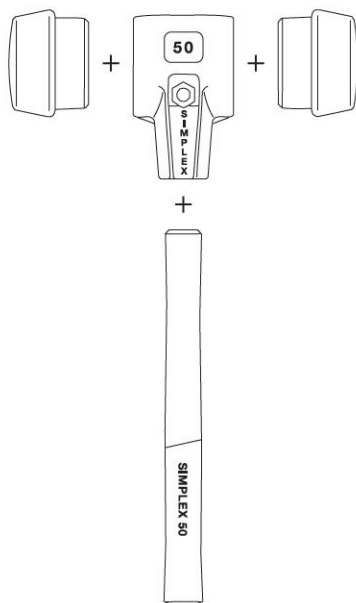

4030618301318

Cuerpo de acero fundido para maza Simplex Ø 50 mm

Artículo: 3011.050

EAN-13: 4030618301318

URL: at.com.es/p/1019871

Marca: Halder

- Reduce ruido y vibraciones.
- Gran resistencia a la rotura.
- Fácil montaje.

Cuerpo de acero fundido para mazas y mallos Simplex de fácil y rápida sujeción del mango y las bocas mediante tornillo central y con manguito protector del mango integrado. Reduce el ruido y las vibraciones. La ausencia de esquirlas y agrietamientos hace que tenga gran resistencia a la rotura. Incluye tornillo, tuerca y arandela. Pintado epoxi.

SIMPLEX

SENCILLAMENTE INTELIGENTE: EL CONCEPTO SIMPLEX

1. 1 Todos los componentes pueden ser reemplazados en cualquier momento
2. 2 Bocas intercambiables con diferentes grados de dureza permiten una adaptación singular a la pieza a trabajar
3. 3 Cuerpos de acero fundido, aluminio o de fundición de acero reforzada
4. 4 Mangos de madera de alta calidad o de fibra de vidrio

Características

Apto para

Maza / mallo de Ø 50 mm