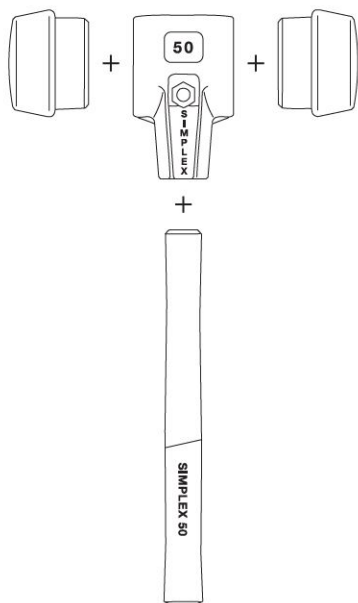

4030618301325

Cuerpo de acero fundido para maza Simplex Ø 60 mm

Artículo: 3011.060

EAN-13: 4030618301325

URL: at.com.es/p/1019871

Marca: Halder

- Reduce ruido y vibraciones.
- Gran resistencia a la rotura.
- Fácil montaje.

Cuerpo de acero fundido para mazas y mallos Simplex de fácil y rápida sujeción del mango y las bocas mediante tornillo central y con manguito protector del mango integrado. Reduce el ruido y las vibraciones. La ausencia de esquirlas y agrietamientos hace que tenga gran resistencia a la rotura. Incluye tornillo, tuerca y arandela. Pintado epoxi.

SIMPLEX

SENCILLAMENTE INTELIGENTE: EL CONCEPTO SIMPLEX

1. 1 Todos los componentes pueden ser reemplazados en cualquier momento
2. 2 Bocas intercambiables con diferentes grados de dureza permiten una adaptación singular a la pieza a trabajar
3. 3 Cuerpos de acero fundido, aluminio o de fundición de acero reforzada
4. 4 Mangos de madera de alta calidad o de fibra de vidrio

Características

Apto para

Maza / mallo de Ø 60 mm