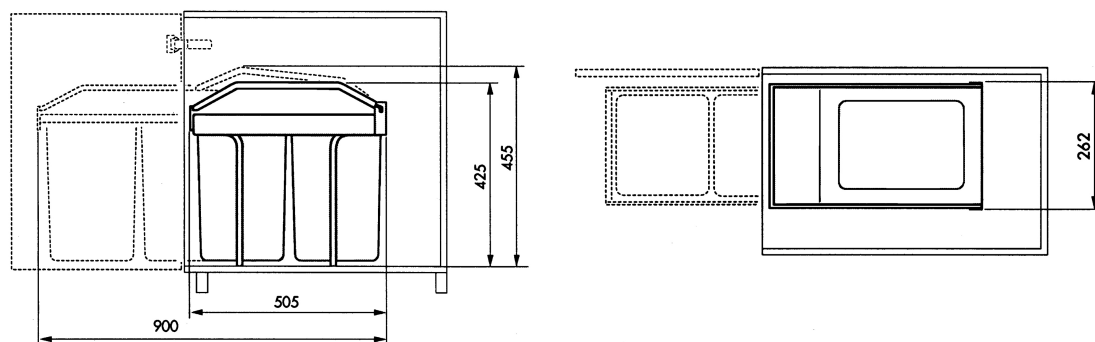

## Cubo de reciclaje integrable Multi-Box duo L de 2x14 litros

**Artículo:** 3659-001

**EAN-13:** 4007126365903

**URL:** [at.com.es/p/1153389](http://at.com.es/p/1153389)

**Marca:** Hailo

- Cuerpo de chapa de acero con revestimiento resistente a la corrosión.
- Puede montarse en el lado derecho, izquierdo o en el centro.
- La bolsa de basura se puede fijar al borde del contenedor.

El cubo de reciclaje integrable Multi-Box Duo L pasa desapercibido en su posición fija y está listo para ser utilizado de forma rápida y sencilla. Contiene dos cubos interiores extraíbles de plástico gris de 14 litros cada uno, cuerpo de chapa de acero revestido de color blanco crema, y tapa deslizable de plástico blanco. Apto para armarios bajos con puerta batiente a partir de 30 cm de ancho.

### Características

Capacidad (L) 2x14

**Datos packaging**

Cantidad de contenido	1,00
Unidad de contenido	Pieza
Producto empaquetado: peso (kg)	4,50
Producto empaquetado: largo (cm)	27,00
Producto empaquetado: ancho (cm)	51,00
Producto empaquetado: alto (cm)	44,00