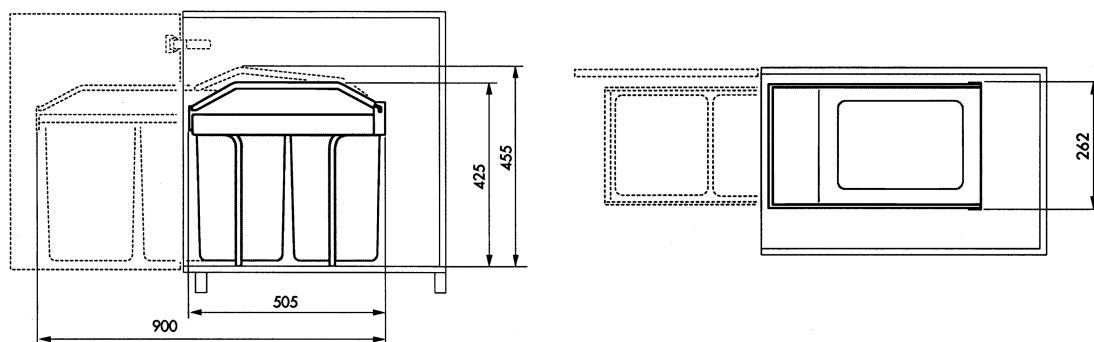

4007126365903

Cubo de reciclaje integrable Multi-Box duo L de 2x14 litros

Artículo: 3659-001

EAN-13: 4007126365903

URL: at.com.es/p/1153389

Marca: Hailo

- Cuerpo de chapa de acero con revestimiento resistente a la corrosión.
- Puede montarse en el lado derecho, izquierdo o en el centro.
- La bolsa de basura se puede fijar al borde del contenedor.

El cubo de reciclaje integrable Multi-Box Duo L pasa desapercibido en su posición fija y está listo para ser utilizado de forma rápida y sencilla. Contiene dos cubos interiores extraíbles de plástico gris de 14 litros cada uno, cuerpo de chapa de acero revestido de color blanco crema, y tapa deslizable de plástico blanco. Apto para armarios bajos con puerta batiente a partir de 30 cm de ancho.

Years warranty
for private use

Made in
Germany

Características

Capacidad (L) 2x14

Certificaciones

Garantía 5 años

Dimensiones

Peso artículo (kg)	3,90
Largo del artículo (cm)	51,00
Ancho del artículo (cm)	26,00
Alto del artículo (cm)	43,00

Tarifa

Unidad de precio	envase
Cantidad mínima	1
Condicionante de compra	Múltiplos de 1

Datos packaging

Cantidad de contenido	1,00
Unidad de contenido	Pieza
Producto empaquetado: peso (kg)	4,50
Producto empaquetado: largo (cm)	27,00
Producto empaquetado: ancho (cm)	51,00
Producto empaquetado: alto (cm)	44,00