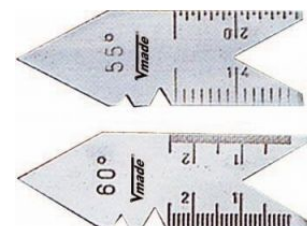

Patrones triangulares de acero para roscas

at.com.es/p/1018268