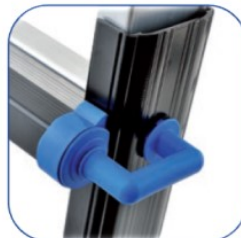

Gancho de acero

Recubierto de plástico de alta calidad para un manejo más cómodo y mejor ajuste para reducir la holgura entre tramos.