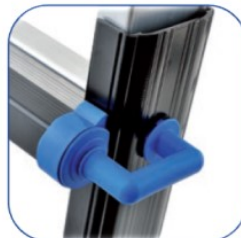

Escalera muy versátil gracias a sus múltiples configuraciones de uso: 4 escaleras en 1 sola. Su tamaño reducido cuando está cerrada la hace perfecta para transportar en el maletero del coche. Su fabricación en aluminio y sus ruedas incorporadas la hacen ligera y muy manejable. Certificada según la normativa EN131-4 con capacidad garantizada de 150 kg de carga. Pies fabricados de dos componentes para una mayor durabilidad y antideslizamiento. Además las secciones interiores también cuentan con pies antideslizamiento para poder usar los tramos internos de forma independiente. Estructura sólida de aluminio reforzado para mayor resistencia a la torsión y a la carga. Largueros internos de 73x26 mm de aluminio extruido especiales con cámara y ranuras de resistencia en todo el perfil. Articulación de acero prensado con ranura de refuerzo y bloqueo automático en tres posiciones fijas. Sistema de seguridad semiautomático que bloquea la bisagra y evita la apertura o cierre de la escalera. Peldaños de 30x30 mm con ranuras antideslizantes. Gancho de fijación de acero, recubierto de plástico para mayor robustez y resistencia.

### Articulación de acero prensado

Con nervio de refuerzo y ensamblada directamente sobre el peldaño, sin usar remaches para no debilitar la estructura del perfil.

### Pomo de la articulación en aluminio

Ergonómico y con bloqueo automático en 3 posiciones.

### Gancho de acero

Recubierto de plástico de alta calidad para un manejo más cómodo y mejor ajuste para reducir la holgura entre tramos.