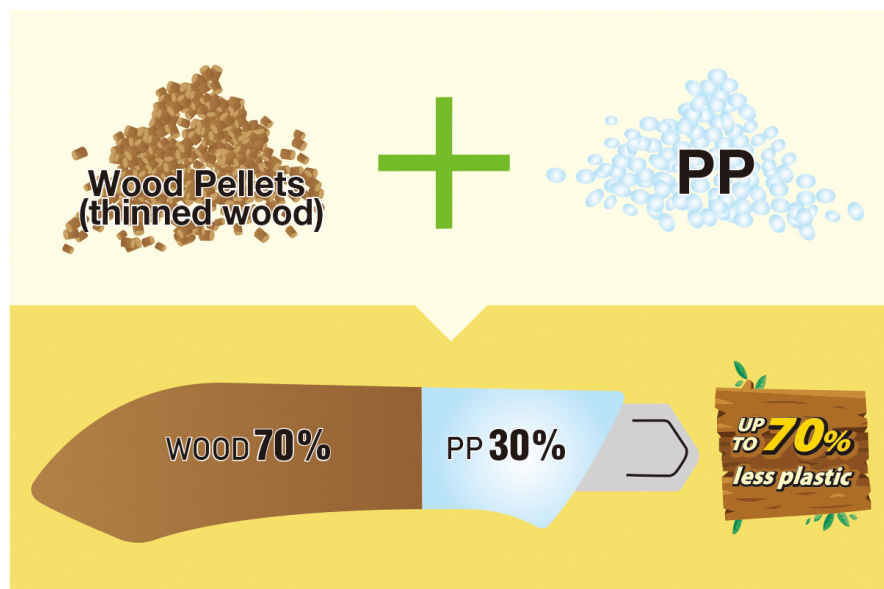

Cúter con bloqueo automático Woody

Artículo: WD-AL/BRN
EAN-13: 0091511230970
URL: at.com.es/p/1600740
Marca: Olfa

- Hasta un 70% menos de plástico en el mango.
- Rendimiento superior de agarre en mojado.
- Mango con acabado de madera de aspecto natural.
- Agujero para cordón de seguridad.
- Precargado con hoja Excel Black

0091511230970

Cúter con bloqueo automático fabricado con material respetuoso con el medio ambiente sin renunciar a su capacidad de agarre.

La resina utilizada en la fabricación del mango se mezcla aproximadamente con un **70% de madera de pellets**.

'Woody Cutter' **mantiene el agarre** incluso con las manos grasosas o sudorosas. Una buena opción para su uso en talleres mecánicos.

El orificio del cordón en el extremo del mango se puede usar para sujetar un cordón, mosquetón u otros accesorios metálicos, lo que lo hace útil en una variedad de entornos de trabajo donde se requiere estrictamente control de seguridad. El orificio está colocado de manera que un cordón no interfiera con el trabajo o el reemplazo de la cuchilla.

Un sistema de **bloqueo de rueda** de trinquete proporciona posiciones ilimitadas de la hoja.

CARACTERÍSTICAS TÉCNICAS:

- Tipo de bloqueo: Automático.
- Tamaño de la cuchilla: 18 mm.
- Material del cuerpo: Madera (70%) + Plástico (30%).