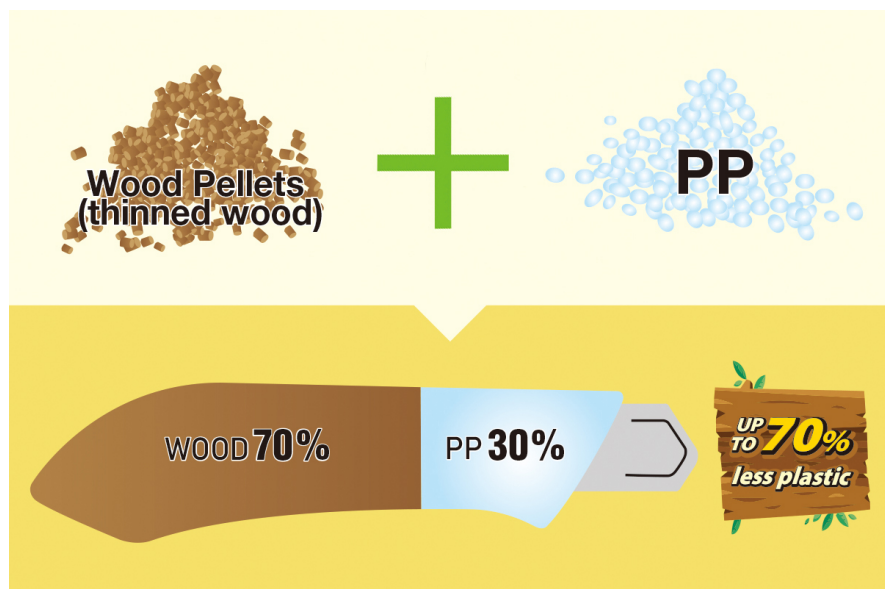

Cúter con bloqueo automático Woody

Artículo: WD-AL/BRN
EAN-13: 0091511230970
URL: at.com.es/p/1600740
Marca: Olfa

- Hasta un 70% menos de plástico en el mango.
- Rendimiento superior de agarre en mojado.
- Mango con acabado de madera de aspecto natural.
- Agujero para cordón de seguridad.
- Precargado con hoja Excel Black

0091511230970

Cúter con bloqueo automático fabricado con material respetuoso con el medio ambiente sin renunciar a su capacidad de agarre.

La resina utilizada en la fabricación del mango se mezcla aproximadamente con un **70% de madera de pellets**.

'Woody Cutter' **mantiene el agarre** incluso con las manos grasosas o sudorosas. Una buena opción para su uso en talleres mecánicos.

El orificio del cordón en el extremo del mango se puede usar para sujetar un cordón, mosquetón u otros accesorios metálicos, lo que lo hace útil en una variedad de entornos de trabajo donde se requiere estrictamente control de seguridad. El orificio está colocado de manera que un cordón no interfiera con el trabajo o el reemplazo de la cuchilla.

Un sistema de **bloqueo de rueda** de trinquete proporciona posiciones ilimitadas de la hoja.

CARACTERÍSTICAS TÉCNICAS:

- Tipo de bloqueo: Automático.
- Tamaño de la cuchilla: 18 mm.
- Material del cuerpo: Madera (70%) + Plástico (30%).