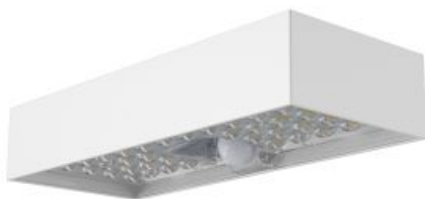

## Aplique de pared TEGEL (blanco)

**Artículo:** SL241  
**EAN-13:** 8003910112056  
**URL:** [at.com.es/p/1629510](http://at.com.es/p/1629510)  
**Marca:** Velamp

8003910112056

Aplique solar LED fabricado en policarbonato anti-UV y ABS con diseño contemporáneo y refinado.

Resistente a impactos y a la intemperie con protección IP65.

Electrónica protegida contra el agua.

Se recarga con energía solar durante el día.

Modo 1 automático: enciende al 50 % de brillo por 5 horas al anochecer, y al bajar la batería del 30 % pasa a modo ahorro activándose al 100 % solo con movimiento hasta 6 metros, apagándose tras 20 segundos sin detección.

Batería Li-Ion de 3000 mAh con autonomía de hasta 2 o 3 noches según carga solar.

Incluye tacos para fijación sencilla con dos clavijas.

Dimensiones: 230 mm x 97 mm x 42 mm.

### Características

Color	Blanco
Flujo luminoso (lm)	800
Tipo LED	SMD LED
Potencia (W)	6
Clase de protección	IP65
Fuente de alimentación	Li-ion (Solar)
Autonomía (h)	24
Capacidad (mAh)	3000
Peso de la batería (kg)	0.084
Tiempo recarga (h)	8
Temperatura de color (K)	4000