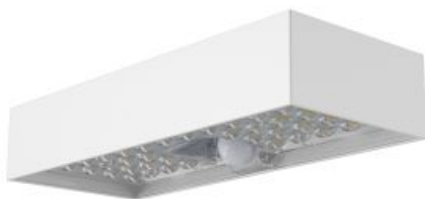

Aplique de pared TEGEL (blanco)

Artículo: SL241
EAN-13: 8003910112056
URL: at.com.es/p/1629510
Marca: Velamp

8003910112056

Aplique solar LED fabricado en policarbonato anti-UV y ABS con diseño contemporáneo y refinado.

Resistente a impactos y a la intemperie con protección IP65.

Electrónica protegida contra el agua.

Se recarga con energía solar durante el día.

Modo 1 automático: enciende al 50 % de brillo por 5 horas al anochecer, y al bajar la batería del 30 % pasa a modo ahorro activándose al 100 % solo con movimiento hasta 6 metros, apagándose tras 20 segundos sin detección.

Modo 2 sensor de movimiento: enciende al 100 % con movimiento y baja al 5 % tras 20 segundos sin actividad.

LED SMD de última generación con difusor de alto rendimiento para luz homogénea. Temperatura de color 4000 K (luz neutra).

Batería Li-Ion de 3000 mAh con autonomía de hasta 2 o 3 noches según carga solar.

Incluye tacos para fijación sencilla con dos clavijas.

Dimensiones: 230 mm x 97 mm x 42 mm.

Características

Color	Blanco
Flujo luminoso (lm)	800
Tipo LED	SMD LED
Potencia (W)	6
Clase de protección	IP65
Fuente de alimentación	Li-ion (Solar)
Autonomía (h)	24
Capacidad (mAh)	3000
Peso de la batería (kg)	0.084
Tiempo recarga (h)	8
Temperatura de color (K)	4000