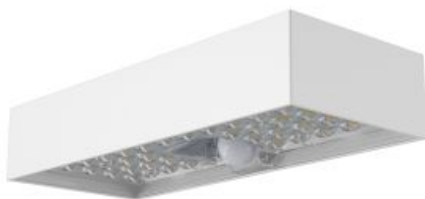

Aplique de pared TEGEL (negro)

Artículo: SL247
EAN-13: 8003910113558
URL: at.com.es/p/1629510
Marca: Velamp

8003910113558

Aplique solar LED fabricado en policarbonato anti-UV y ABS con diseño contemporáneo y refinado.

Resistente a impactos y a la intemperie con protección IP65.

Electrónica protegida contra el agua.

Se recarga con energía solar durante el día.

Modo 1 automático: enciende al 50 % de brillo por 5 horas al anochecer, y al bajar la batería del 30 % pasa a modo ahorro activándose al 100 % solo con movimiento hasta 6 metros, apagándose tras 20 segundos sin detección.

Modo 2 sensor de movimiento: enciende al 100 % con movimiento y baja al 5 % tras 20 segundos sin actividad.

LED SMD de última generación con difusor de alto rendimiento para luz homogénea. Temperatura de color 4000 K (luz neutra).

Batería Li-Ion de 3000 mAh con autonomía de hasta 2 o 3 noches según carga solar.

Incluye tacos para fijación sencilla con dos clavijas.

Dimensiones: 230 mm x 97 mm x 42 mm.

Características

Color	Negro
Flujo luminoso (lm)	800
Tipo LED	SMD LED
Potencia (W)	6
Clase de protección	IP65
Fuente de alimentación	Li-ion (Solar)
Autonomía (h)	24
Capacidad (mAh)	3000
Peso de la batería (kg)	0.084
Tiempo recarga (h)	8
Temperatura de color (K)	4000