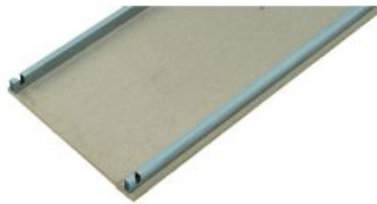

## Plataforma (FE010 - FZ010)

**Artículo:** DSLPI TRA2110  
**EAN-13:**  
**URL:** [at.com.es/p/1654738](http://at.com.es/p/1654738)  
**Marca:** Gierre

Recambios para andamios de acero pintado y galvanizado KREO.

### Características

Composición	Plataforma (FE010 - FZ010)
Apto para	FE010 - FZ010